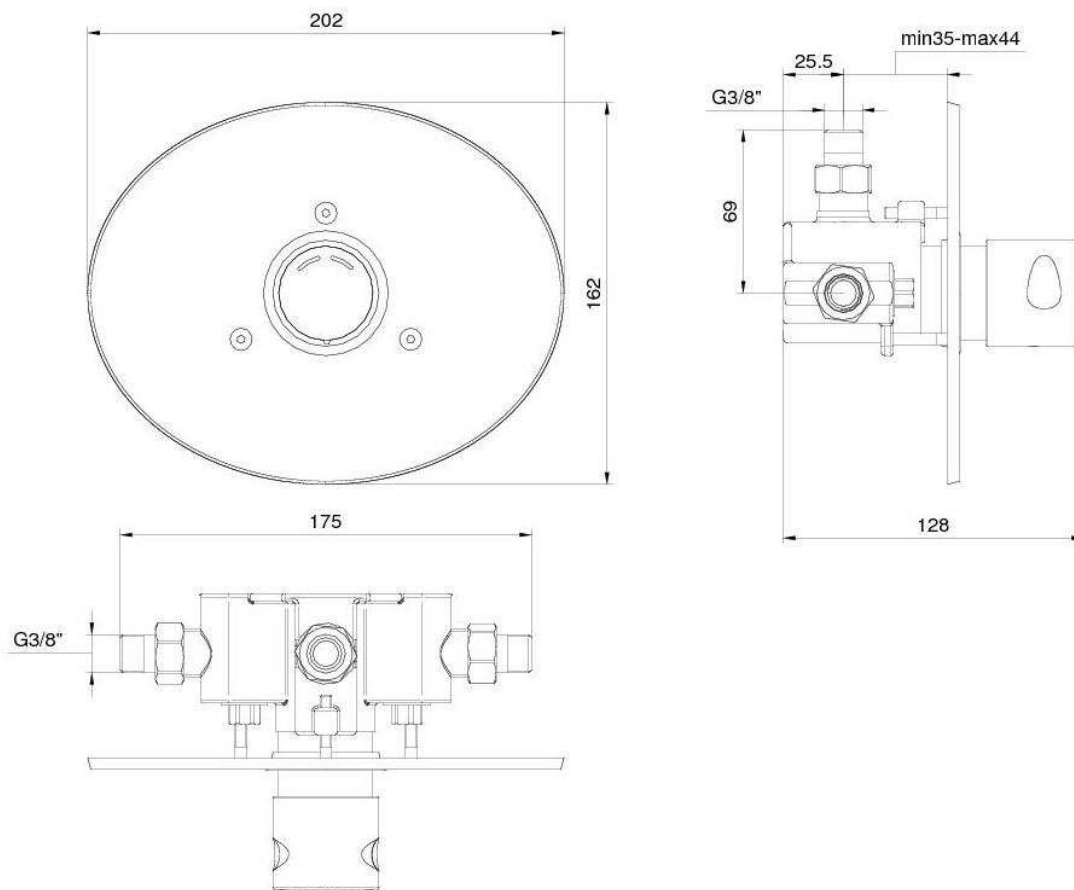

Nr katalogowy/Item

00 81 42
00 81 42-30

Samozamykający się zawór czasowy, natryskowy, podtynkowy. Wandalooporna, rozeta wykonana ze stali nierdzewnej. Podłączenie do instalacji wody ciepłej i zimnej.

Concealed wall mounted self closing push button mixer for shower.

| | |
|--|--|
| Ćciśnienie wody / <i>Operating pressure</i> | Min 1 max 6 [bar] |
| Zalecane ciśnienie / <i>Recommended pressure</i> | 2 – 4 [bar] |
| Temperatura wody / <i>Water temperature</i> | 5 – 65 °C |
| Czas działania / <i>Flow time</i> | 00 81 40: 15 +/- 5 [sec] @ 3 [bar] 00 81 42-30: 30+5/-10 [sec] @3 [bar] |